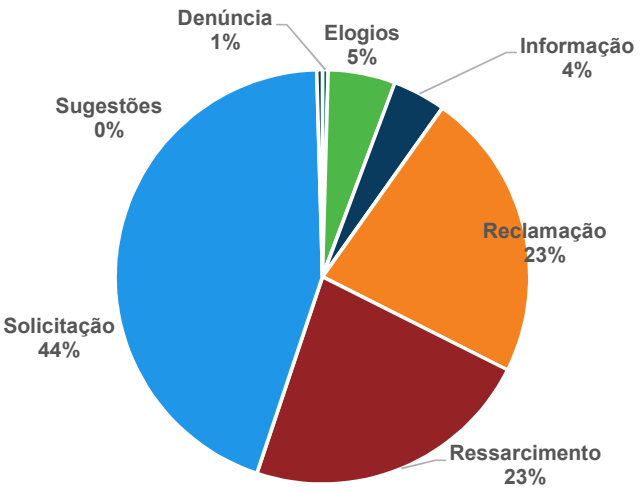

eco101
ecorodovias

Relatório Semestral De Ouvidoria

1º Semestre 2024

476 km

Manifestações por Tipo

Tipos de manifestação	Quantidade
Denúncia	4
Elogios	48
Informação	38
Reclamação	207
Ressarcimento	208
Solicitação	407
Sugestões	4
Total	916

476 km

Canais de Comunicação

Formas de contato	Quantidade
0800/Usuário	21
E-mail/Ouvidoria	278
Pessoal	1
Site Eco101	122
Tel./Ouvidoria	491
Totem	3
Total	916

476 km

Manifestações por Área