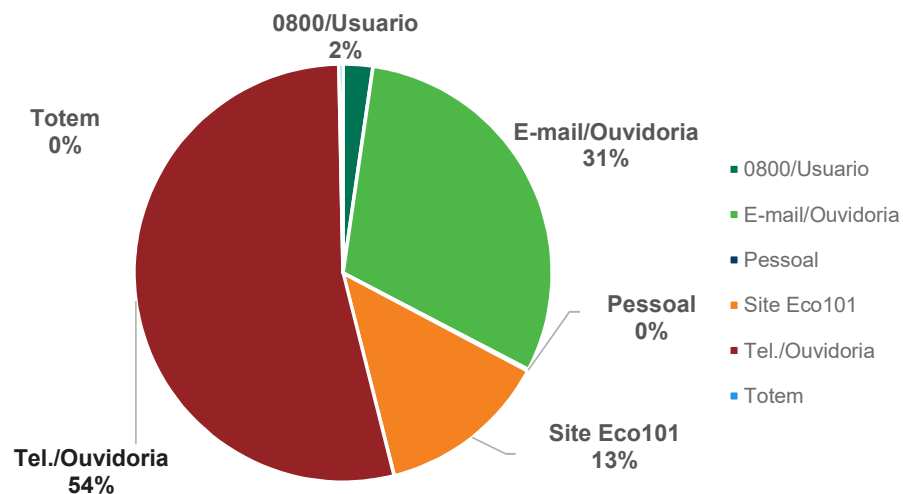

eco101
ecorodovias

Relatório Semestral De Ouvidoria

1º Semestre 2024

476 km

Manifestações por Tipo

Tipos de manifestação	Quantidade
Denúncia	4
Elogios	48
Informação	38
Reclamação	207
Ressarcimento	208
Solicitação	407
Sugestões	4
Total	916

476 km

Canais de Comunicação

Formas de contato	Quantidade
0800/Usuário	21
E-mail/Ouvidoria	278
Pessoal	1
Site Eco101	122
Tel./Ouvidoria	491
Totem	3
Total	916

476 km

Manifestações por Área