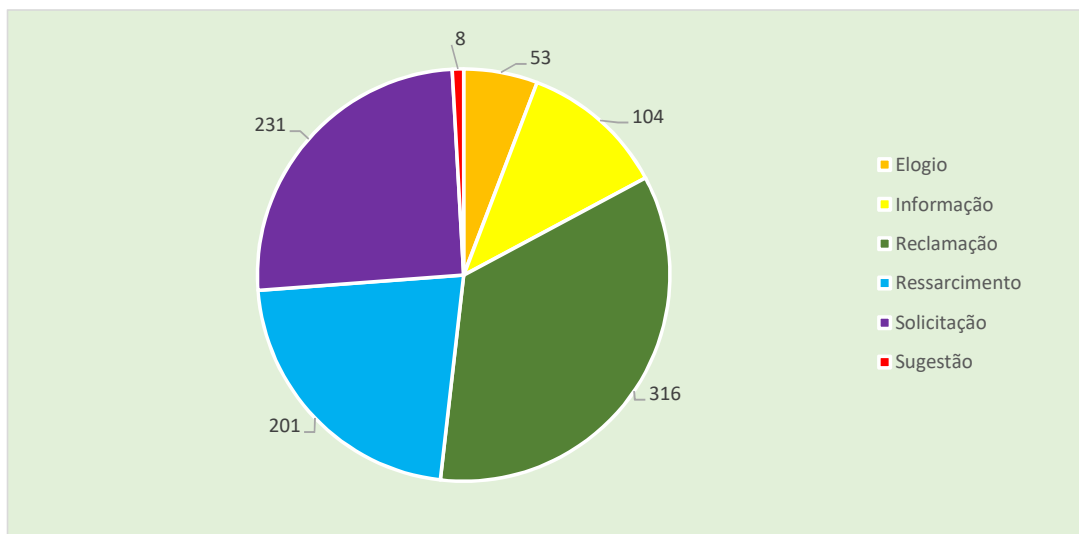

Demandas de Ouvidoria – 1º Semestre de 2021

Coordenadoria Sustentabilidade

Relatório Ouvidoria Manifestações por Tipo

Tipos de Manifestação	Quantidade
Elogio	53
Informação	104
Reclamação	316
Ressarcimento	201
Solicitação	231
Sugestão	8
TOTAL	913

Relatório Ouvidoria Canais de Comunicação

Formas de Contato	Quantidade
Ligação 0800	633
Bases/Totens	326
E-mail	157
Recepção	0
Site	97
TOTAL	913

Relatório Ouvidoria Manifestações por Área

Área	Quantidade
Tráfego	224
Pedágio	229
Engenharia	322
Sustentabilidade	60
Faixa de Domínio	29
Elétrica	27
Outros	25
TOTAL	913