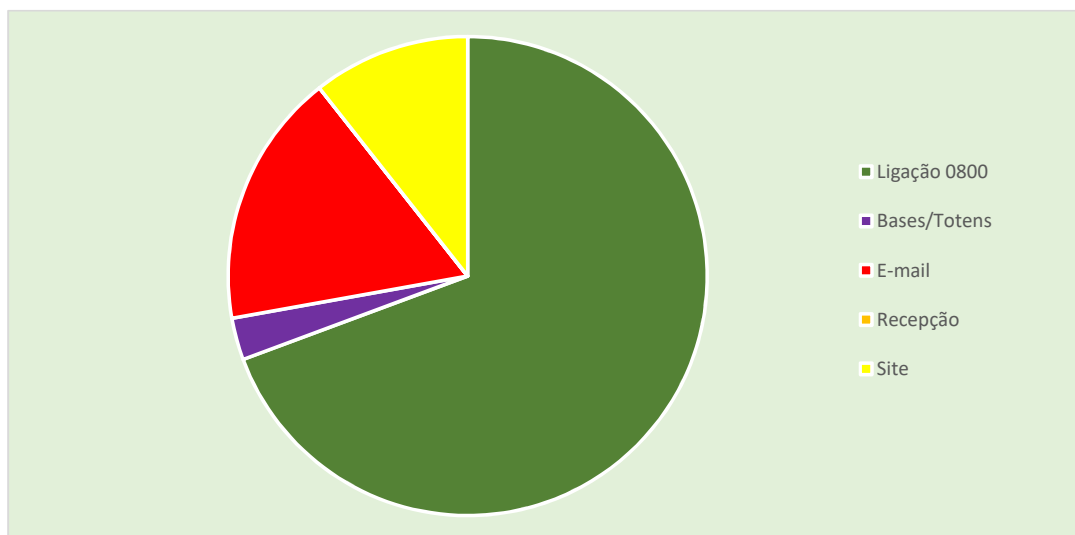

Demandas de Ouvidoria – 1º Semestre de 2021

Coordenadoria Sustentabilidade

Relatório Ouvidoria Manifestações por Tipo

Tipos de Manifestação	Quantidade
Elogio	53
Informação	104
Reclamação	316
Ressarcimento	201
Solicitação	231
Sugestão	8
TOTAL	913

Relatório Ouvidoria Canais de Comunicação

Formas de Contato	Quantidade
Ligação 0800	633
Bases/Totens	326
E-mail	157
Recepção	0
Site	97
TOTAL	913

Relatório Ouvidoria Manifestações por Área

Área	Quantidade
Tráfego	224
Pedágio	229
Engenharia	322
Sustentabilidade	60
Faixa de Domínio	29
Elétrica	27
Outros	25
TOTAL	913