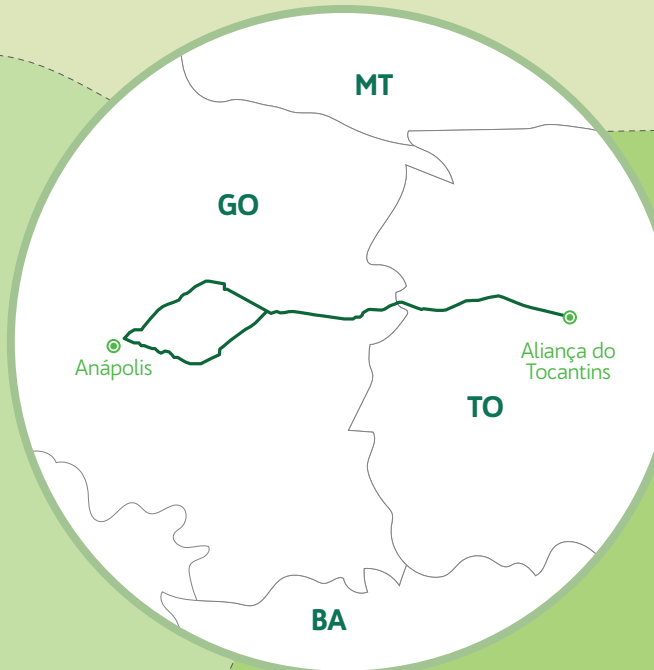

Mapa

ecovias DO ARAGUAIA ecorodovias

Bases de Serviços Operacionais (BSOs)

Onde ficam dispostos os veículos indispensáveis ao atendimento das ocorrências na via.

BR-153			
BSO 1	Anápolis-GO	Km 422+420	Norte
BSO 2	São Francisco de Goiás-GO	Km 380+080	Sul
BSO 3*	Jaraguá-GO	Km 342+000	Norte
BSO 4*	Rialma-GO	Km 295+280	Sul
BSO 5	São Luiz do Norte-GO	Km 256+660	Norte
BSO 6	Uruaçu-GO	Km 212+760	Sul
BSO 7*	Campinorte-GO	Km 170+980	Norte
BSO 8*	Mara Rosa-GO	Km 129+880	Sul
BSO 9	Santa Tereza de Goiás-GO	Km 087+040	Norte
BSO 10	Porangatu-GO	Km 046+870	Sul
BSO 11*	Porangatu-GO	Km 002+950	Norte
BSO 12*	Alvorada-TO	Km 765+220	Sul
BSO 13	Figueirópolis-TO	Km 717+200	Norte
BSO 14	Gurupi-TO	Km 677+200	Sul
BSO 15*	Aliança do Tocantins-TO	Km 637+500	Norte

BR-414			
BSO 16	Abadiânia-GO	Km 409+260	Norte
BSO 17*	Cocalzinho de Goiás-GO	Km 360+120	Sul
BSO 18*	Vila Propício-GO	Km 305+460	Norte

BR-080			
BSO 19	Barro Alto-GO	Km 141+960	Sul

*Espaço com área dedicada aos usuários da rodovia com estacionamento, sanitários, fraldário, livro de manifestações do usuário e informações.

Praças de Pedágio

BR-153			
PP 1	Aliança do Tocantins-TO	Km 640+000	
PP 2	Alvorada-TO	Km 745+555	
PP 3	Porangatu-GO	Km 012+500	
PP 4	Estrela do Norte-GO	Km 116+120	
PP 5	Campinorte-GO	Km 182+040	
PP 6	Hidrolina-GO	Km 233+400	
PP 7	Jaraguá-GO	Km 367+500	

Polícia Rodoviária Federal

BR-153			
Jaraguá-GO			Km 362
Uruaçu-GO			Km 193
Porangatu-GO			Km 67
Gurupi-TO			Km 663